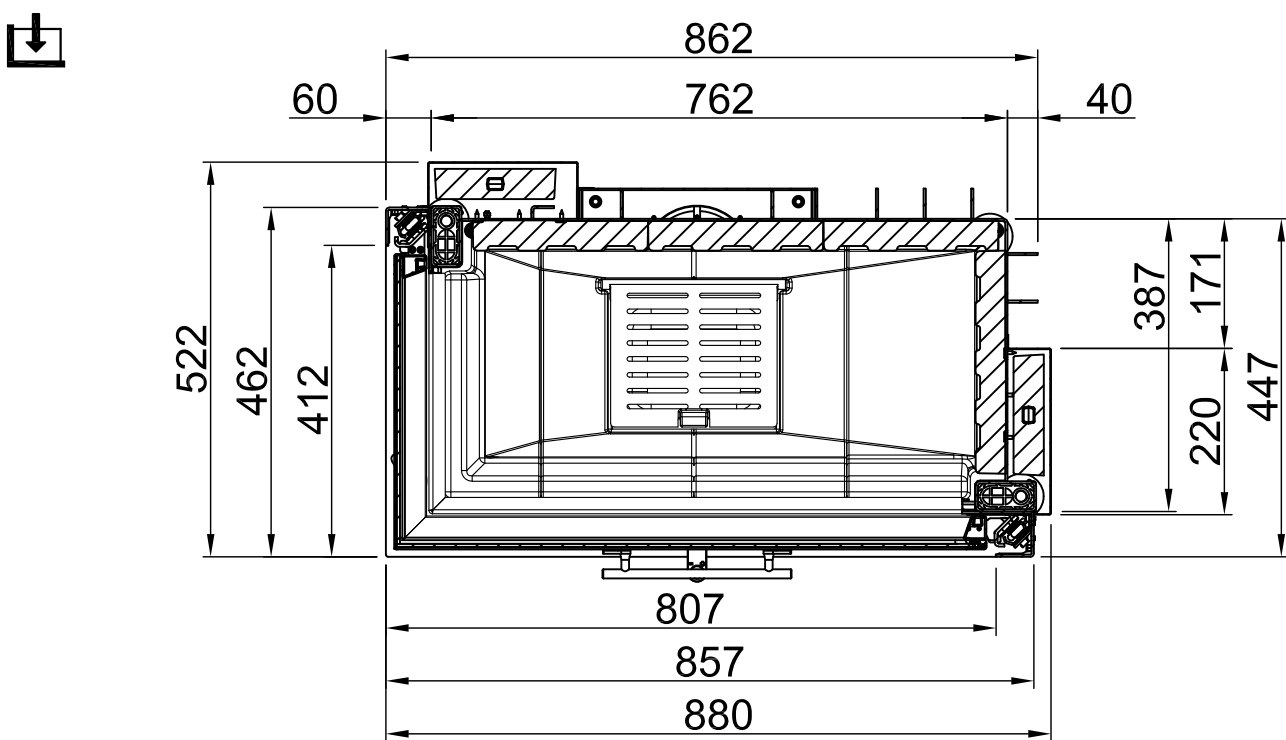

Varia 2L-80h 2.0

RLA

2022/02

*optional
*optional
*optional
*optional
*optional