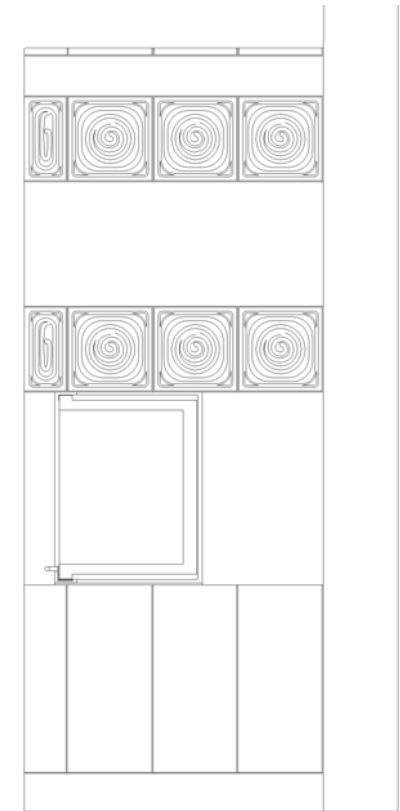

Projekt WILLKOMMEN ZU HAUSE			Datei Serfaus
KdNr:			
Ansicht	Maßstab	Datum	Planer
Grundriss	1 : 10	17.04.2014	cp
Diese Zeichnung ist Eigentum von Kaufmann Keramik GmbH Otto-Hahn-Str. 1 D 95111 Rehau			

Ansicht B

Ansicht A

Ansicht C

Alle Maße sind ca. Maße!!!

Projekt WILLKOMMEN ZU HAUSE				Datei Serfaus
KdNr:				
Ansicht	Maßstab	Datum	Planer	Diese Zeichnung ist Eigentum von Kaufmann Keramik GmbH Otto-Hahn-Str. 1 D 95111 Rehau
Front	1 : 20	17.04.2014	cp	

21 Ausgleichsstreifen
Oberhalb der Scheibe

Projekt WILLKOMMEN ZU HAUSE				Datei Serfaus
KdNr:				
Ansicht	Maßstab	Datum	Planer	Diese Zeichnung ist Eigentum von Kaufmann Keramik GmbH Otto-Hahn-Str. 1 D 95111 Rehau
Axonometrie	1 : 20	17.04.2014	cp	