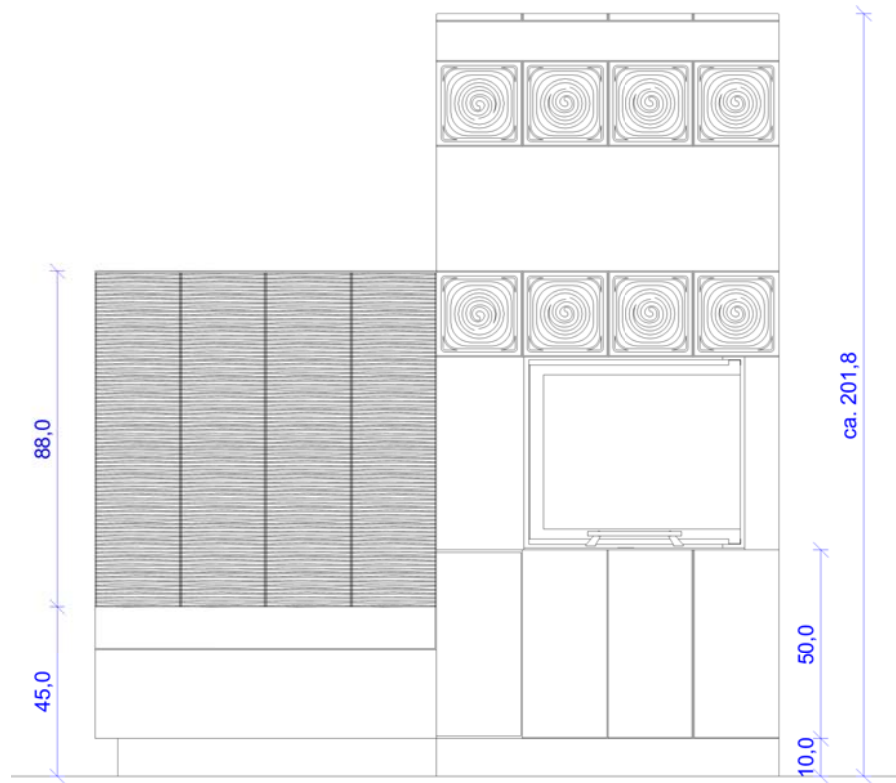

Ansicht B

Ansicht A

Ansicht C

Alle Maße sind ca. Maße!!!

Projekt WILLKOMMEN ZU HAUSE				Datei Serfaus
KdNr:				
Ansicht	Maßstab	Datum	Planer	Diese Zeichnung ist Eigentum von Kaufmann Keramik GmbH Otto-Hahn-Str. 1 D 95111 Rehau
Front	1 : 20	17.04.2014	cp	