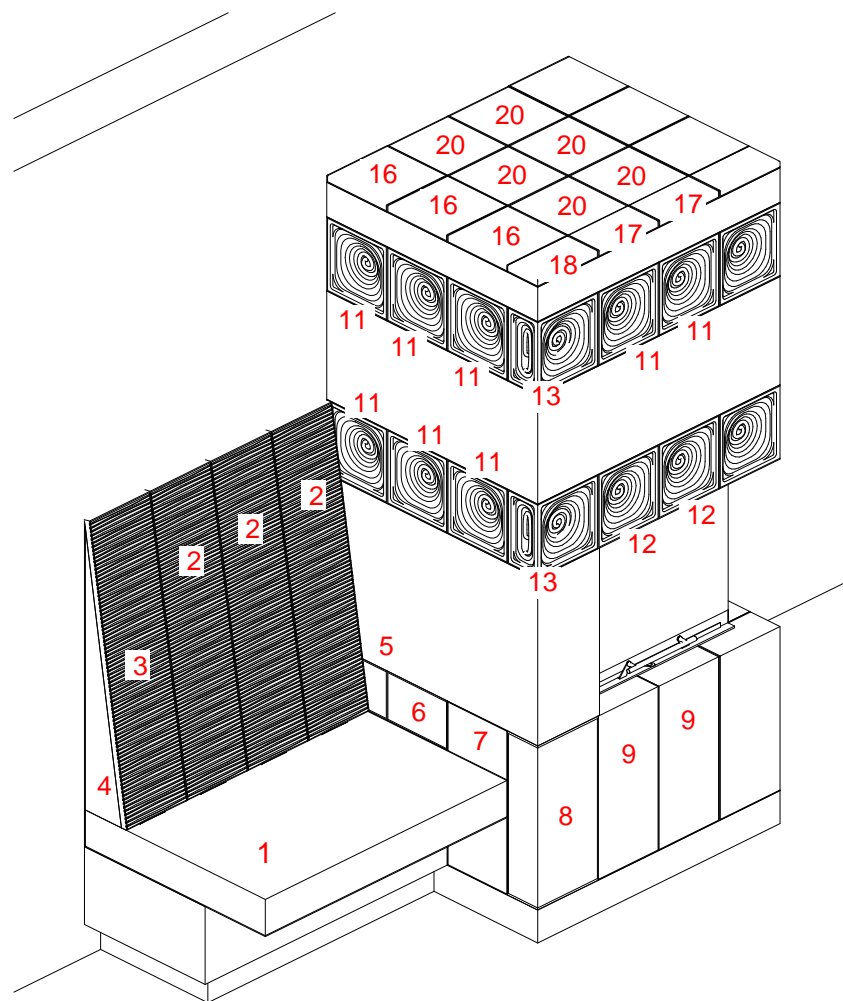

Ansicht B

Ansicht A

Ansicht C

Alle Maße sind ca. Maße!!!

Projekt WILLKOMMEN ZU HAUSE				Datei Serfaus
KdNr:				
Ansicht	Maßstab	Datum	Planer	Diese Zeichnung ist Eigentum von Kaufmann Keramik GmbH Otto-Hahn-Str. 1 D 95111 Rehau
Front	1 : 20	17.04.2014	cp	

21 Ausgleichsstreifen
Oberhalb der Scheibe

Projekt WILLKOMMEN ZU HAUSE				Datei Serfaus
KdNr:				
Ansicht	Maßstab	Datum	Planer	Diese Zeichnung ist Eigentum von Kaufmann Keramik GmbH Otto-Hahn-Str. 1 D 95111 Rehau
Axonometrie	1 : 20	17.04.2014	cp	