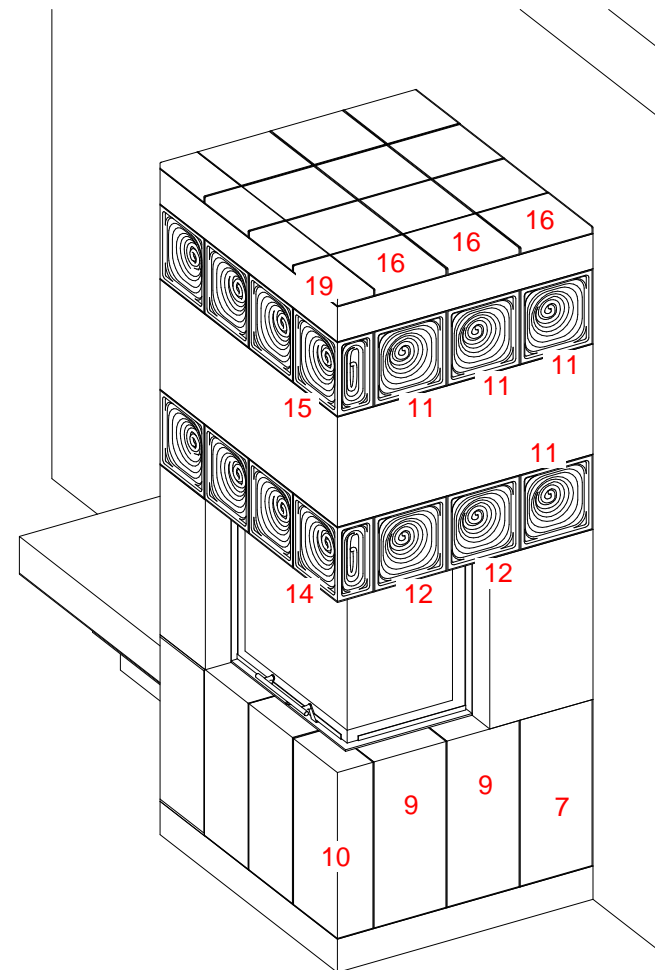

Ansicht B

Ansicht A

Ansicht C

Alle Maße sind ca. Maße!!!

Projekt WILLKOMMEN ZU HAUSE				Datei Serfaus
KdNr:				
Ansicht	Maßstab	Datum	Planer	Diese Zeichnung ist Eigentum von Kaufmann Keramik GmbH Otto-Hahn-Str. 1 D 95111 Rehau
Front	1 : 20	17.04.2014	cp	

21 Ausgleichsstreifen
Oberhalb der Scheibe

Projekt WILLKOMMEN ZU HAUSE				Datei Serfaus
KdNr:				
Ansicht	Maßstab	Datum	Planer	Diese Zeichnung ist Eigentum von Kaufmann Keramik GmbH Otto-Hahn-Str. 1 D 95111 Rehau
Axonometrie	1 : 20	17.04.2014	cp	