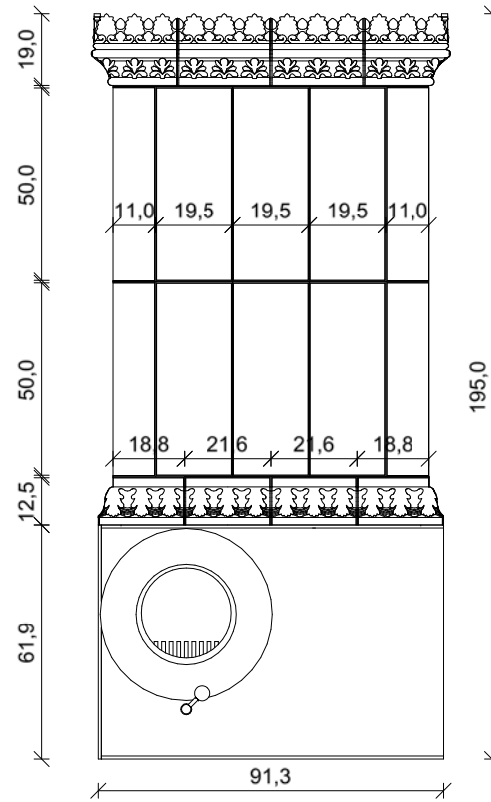

Alle Maßangaben in cm!
Fugenbreite ca. 0,4cm

Projekt SCHÖN HIER ZU SEIN				Datei LUKO
KdNr:				
Ansicht	Maßstab	Datum	Planer	Diese Zeichnung ist Eigentum von Kaufmann Keramik GmbH Otto-Hahn-Str. 1 D 95111 Rehau
	1 : 20	03.11.2014	FF	

Projekt SCHÖN HIER ZU SEIN			Datei LUKO	
KdNr:				
Ansicht	Maßstab	Datum	Planer	Diese Zeichnung ist Eigentum von Kaufmann Keramik GmbH Otto-Hahn-Str. 1 D 95111 Rehau
Perspektive		03.11.2014	FF	