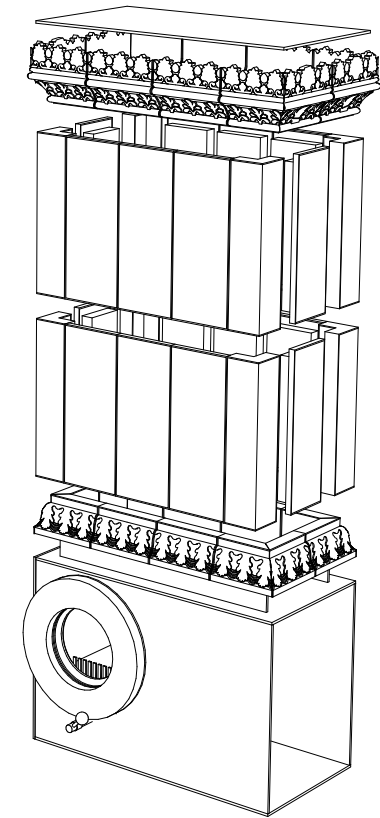

Alle Maßangaben in cm!
Fugenbreite ca. 0,4cm

Projekt SCHÖN HIER ZU SEIN				Datei LUKO
KdNr:				
Ansicht	Maßstab	Datum	Planer	Diese Zeichnung ist Eigentum von Kaufmann Keramik GmbH Otto-Hahn-Str. 1 D 95111 Rehau
	1 : 20	03.11.2014	FF	

Projekt SCHÖN HIER ZU SEIN			Datei LUKO	
KdNr:				
Ansicht	Maßstab	Datum	Planer	Diese Zeichnung ist Eigentum von Kaufmann Keramik GmbH Otto-Hahn-Str. 1 D 95111 Rehau
Perspektive		03.11.2014	FF	