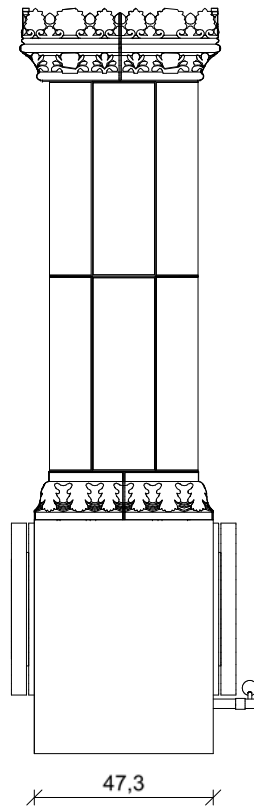

Alle Maßangaben in cm!
Fugenbreite ca. 0,4cm

Projekt SCHÖN HIER ZU SEIN				Datei LUKO
KdNr:				
Ansicht	Maßstab	Datum	Planer	Diese Zeichnung ist Eigentum von Kaufmann Keramik GmbH Otto-Hahn-Str. 1 D 95111 Rehau
	1 : 20	03.11.2014	FF	

Projekt SCHÖN HIER ZU SEIN			Datei LUKO	
KdNr:				
Ansicht	Maßstab	Datum	Planer	Diese Zeichnung ist Eigentum von Kaufmann Keramik GmbH Otto-Hahn-Str. 1 D 95111 Rehau
Perspektive		03.11.2014	FF	